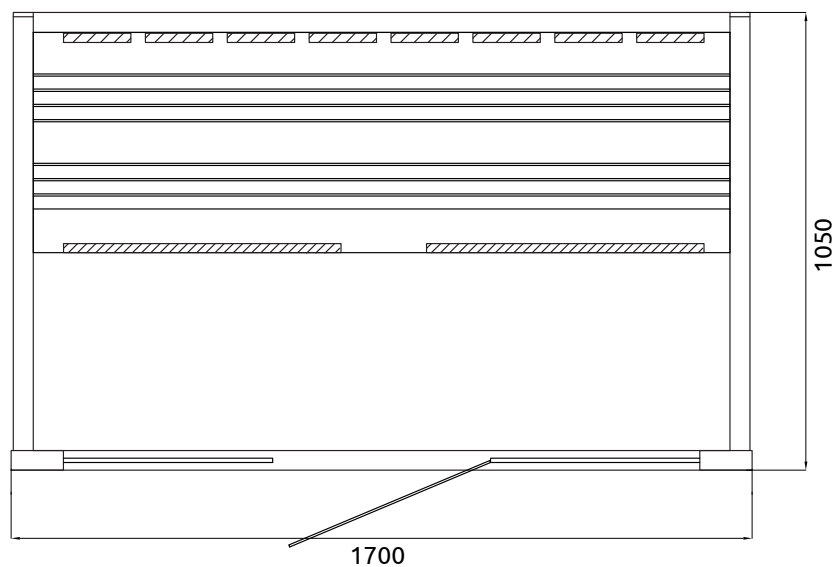

Misure esterne

Dimensioni:
mm.1500x1050x1900

Misure esterne

Dimensioni:
mm.1700x1050x1900

1700

1050

1700

1900