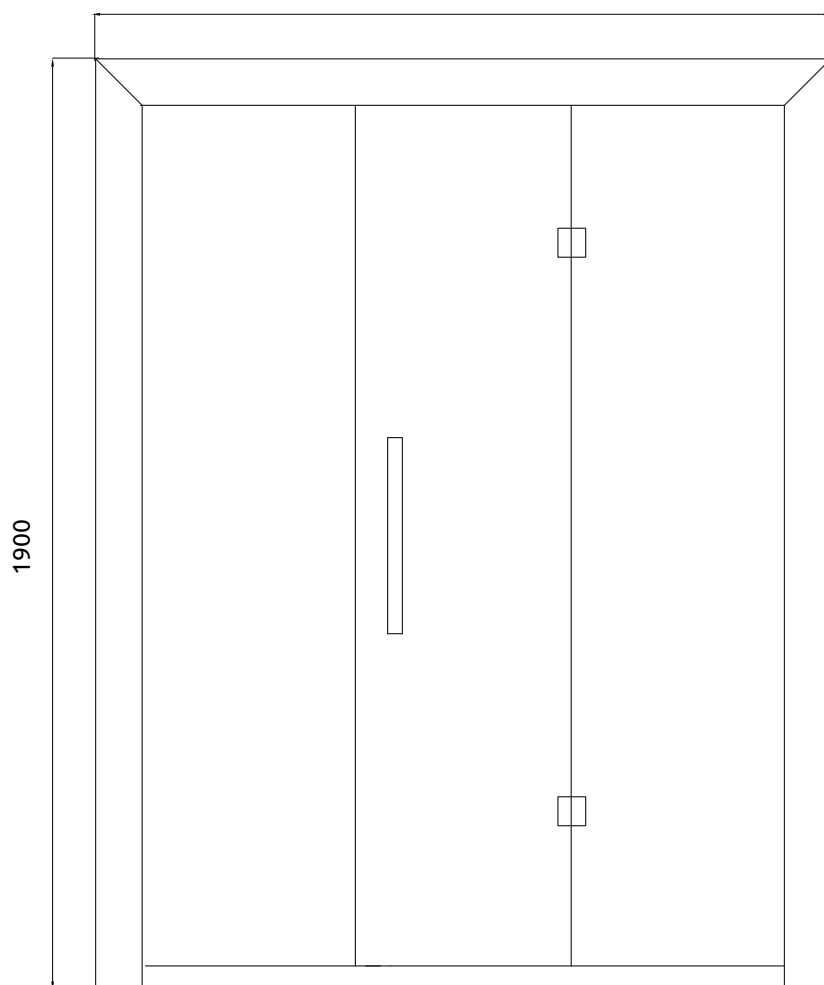

Misure esterne

Dimensioni:
mm.1500x1050x1900

Misure esterne

Dimensioni:
mm.1700x1050x1900

1700

1050

1700

1900