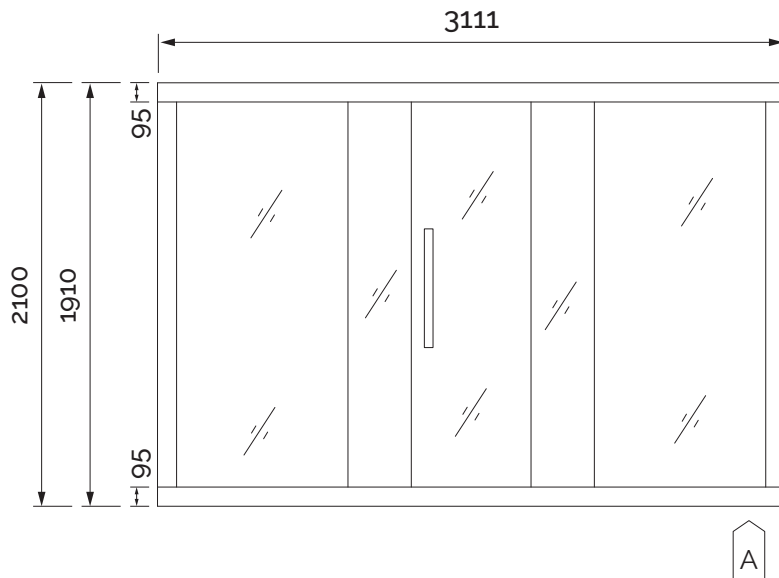

## Misure esterne

Dimensioni: 1800 x 1800 x 2100 mm

L'installazione di questa sauna finlandese richiede la collaborazione di 3 persone, per un tempo di montaggio stimato di circa 4-5 ore in totale.

Per non incorrere in errori di montaggio consigliamo di fare attenzione a non mescolare i diversi componenti del prodotto, forniti in colli separati.

## Misure esterne

Dimensioni: 2000 x 2000 x 2100 mm

L'installazione di questa sauna finlandese richiede la collaborazione di 3 persone, per un tempo di montaggio stimato di circa 4-5 ore in totale.

Per non incorrere in errori di montaggio consigliamo di fare attenzione a non mescolare i diversi componenti del prodotto, forniti in colli separati.

## Misure esterne

**Dimensioni:** 2200 x 2200 x 2100 mm

L'installazione di questa sauna finlandese richiede la collaborazione di 3 persone, per un tempo di montaggio stimato di circa 4-5 ore in totale.

Per non incorrere in errori di montaggio consigliamo di fare attenzione a non mescolare i diversi componenti del prodotto, forniti in colli separati.