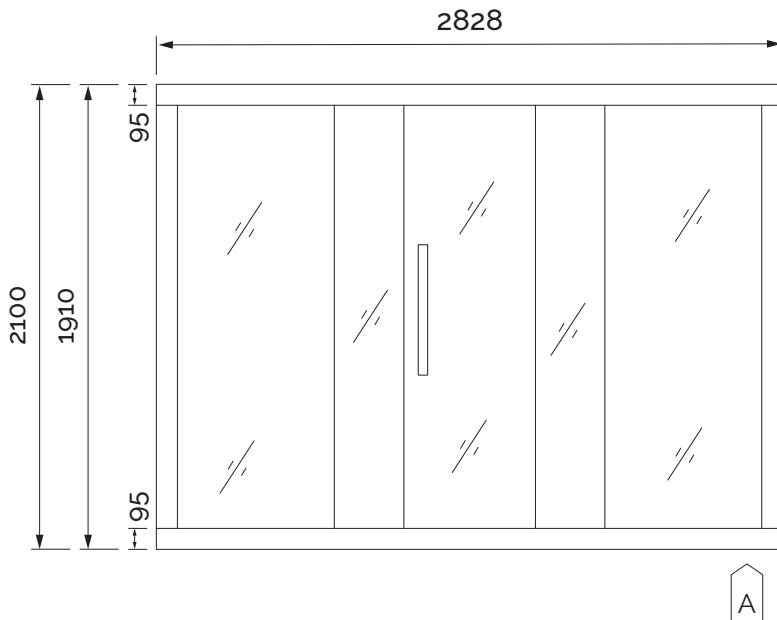

## Misure esterne

Dimensioni: 1800 x 1800 x 2100 mm

L'installazione di questa sauna finlandese richiede la collaborazione di 3 persone, per un tempo di montaggio stimato di circa 4-5 ore in totale.

Per non incorrere in errori di montaggio consigliamo di fare attenzione a non mescolare i diversi componenti del prodotto, forniti in colli separati.

## Misure esterne

Dimensioni: 2000 x 2000 x 2100 mm

L'installazione di questa sauna finlandese richiede la collaborazione di 3 persone, per un tempo di montaggio stimato di circa 4-5 ore in totale.

Per non incorrere in errori di montaggio consigliamo di fare attenzione a non mescolare i diversi componenti del prodotto, forniti in colli separati.

## Misure esterne

**Dimensioni:** 2200 x 2200 x 2100 mm

L'installazione di questa sauna finlandese richiede la collaborazione di 3 persone, per un tempo di montaggio stimato di circa 4-5 ore in totale.

Per non incorrere in errori di montaggio consigliamo di fare attenzione a non mescolare i diversi componenti del prodotto, forniti in colli separati.