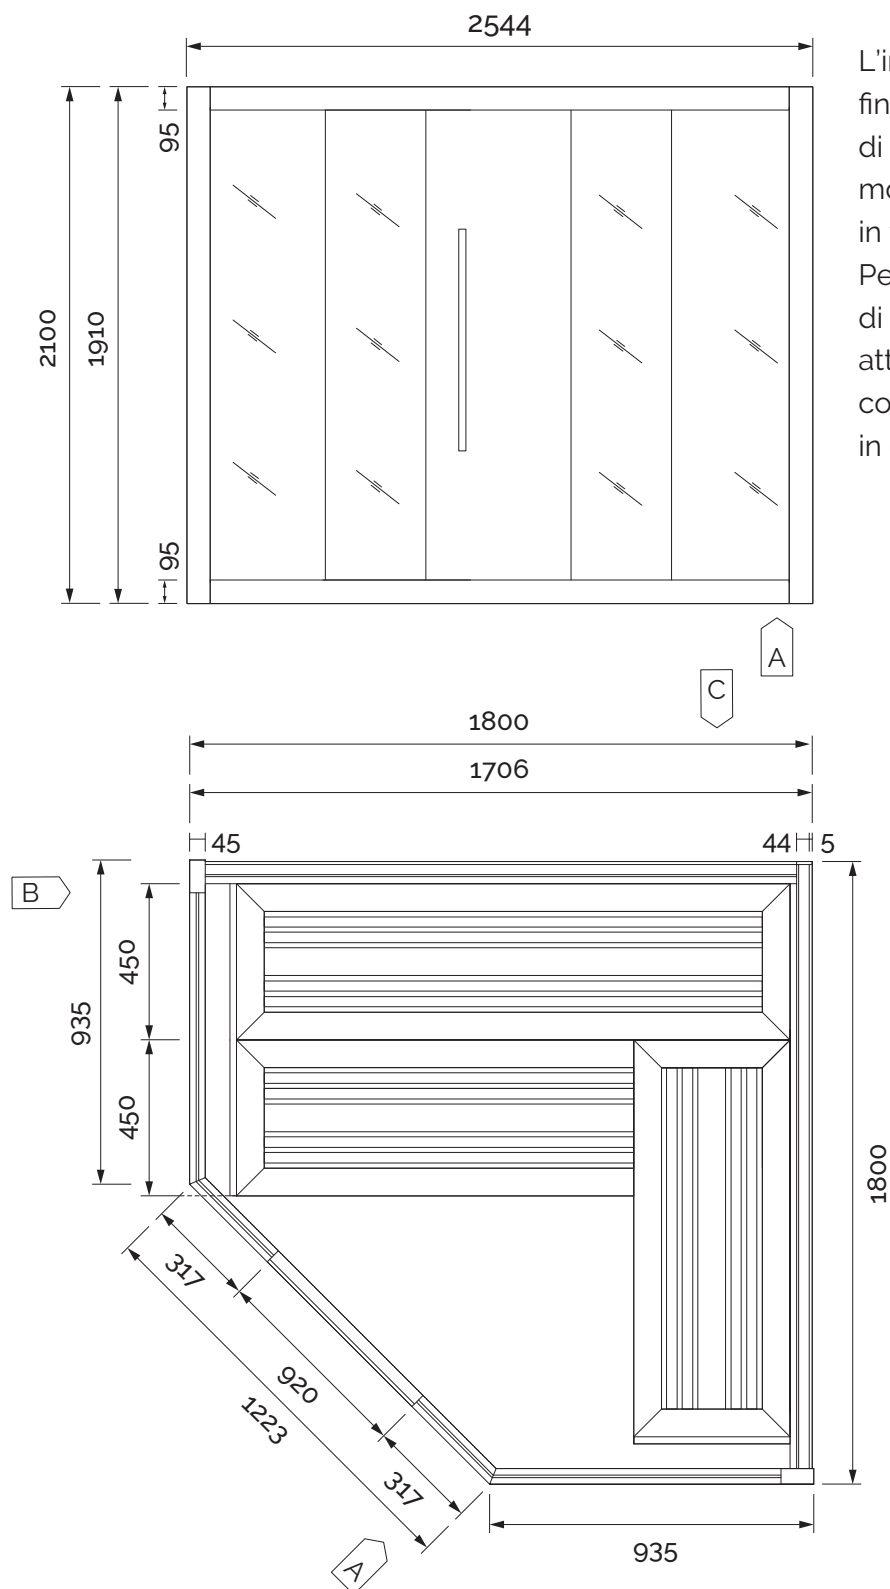

## Misure esterne

Dimensioni: 1800 x 1800 x 2100 mm

L'installazione di questa sauna finlandese richiede la collaborazione di 3 persone, per un tempo di montaggio stimato di circa 4-5 ore in totale.

Per non incorrere in errori di montaggio consigliamo di fare attenzione a non mescolare i diversi componenti del prodotto, forniti in colli separati.

## Misure esterne

Dimensioni: 2000 x 2000 x 2100 mm

L'installazione di questa sauna finlandese richiede la collaborazione di 3 persone, per un tempo di montaggio stimato di circa 4-5 ore in totale.

Per non incorrere in errori di montaggio consigliamo di fare attenzione a non mescolare i diversi componenti del prodotto, forniti in colli separati.

## Misure esterne

**Dimensioni:** 2200 x 2200 x 2100 mm

L'installazione di questa sauna finlandese richiede la collaborazione di 3 persone, per un tempo di montaggio stimato di circa 4-5 ore in totale.

Per non incorrere in errori di montaggio consigliamo di fare attenzione a non mescolare i diversi componenti del prodotto, forniti in colli separati.