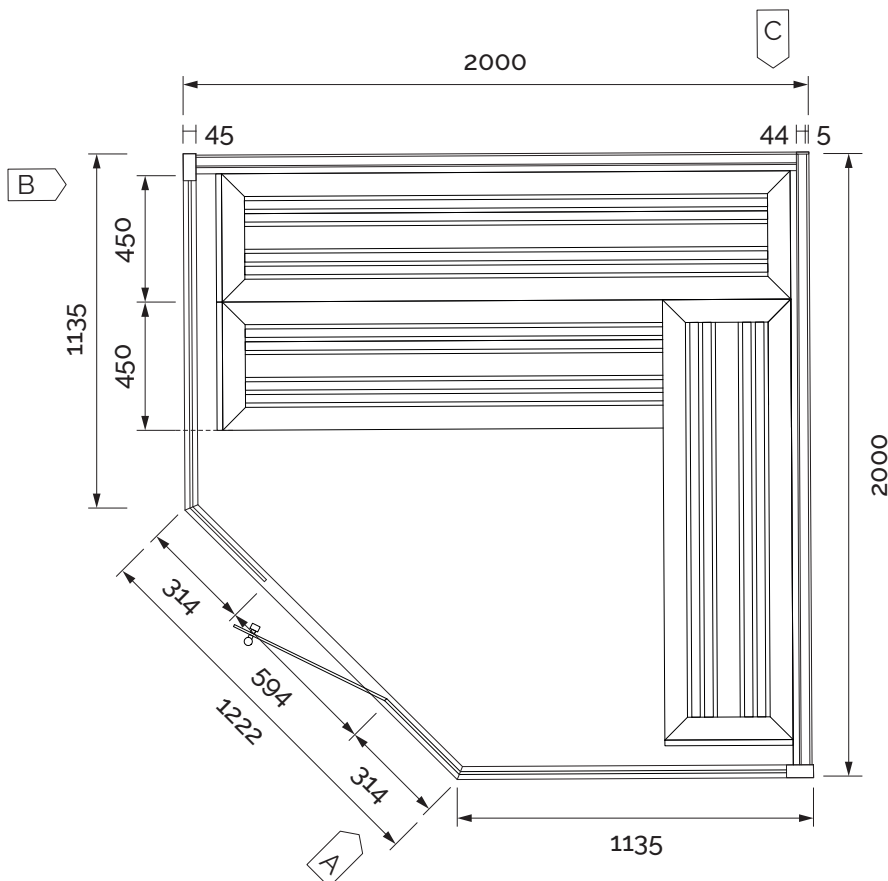

## Misure esterne

Dimensioni: 1800 x 1800 x 2100 mm

L'installazione di questa sauna finlandese richiede la collaborazione di 3 persone, per un tempo di montaggio stimato di circa 4-5 ore in totale.

Per non incorrere in errori di montaggio consigliamo di fare attenzione a non mescolare i diversi componenti del prodotto, forniti in colli separati.

## Misure esterne

Dimensioni: 2000 x 2000 x 2100 mm

L'installazione di questa sauna finlandese richiede la collaborazione di 3 persone, per un tempo di montaggio stimato di circa 4-5 ore in totale.

Per non incorrere in errori di montaggio consigliamo di fare attenzione a non mescolare i diversi componenti del prodotto, forniti in colli separati.

## Misure esterne

**Dimensioni:** 2200 x 2200 x 2100 mm

L'installazione di questa sauna finlandese richiede la collaborazione di 3 persone, per un tempo di montaggio stimato di circa 4-5 ore in totale.

Per non incorrere in errori di montaggio consigliamo di fare attenzione a non mescolare i diversi componenti del prodotto, forniti in colli separati.